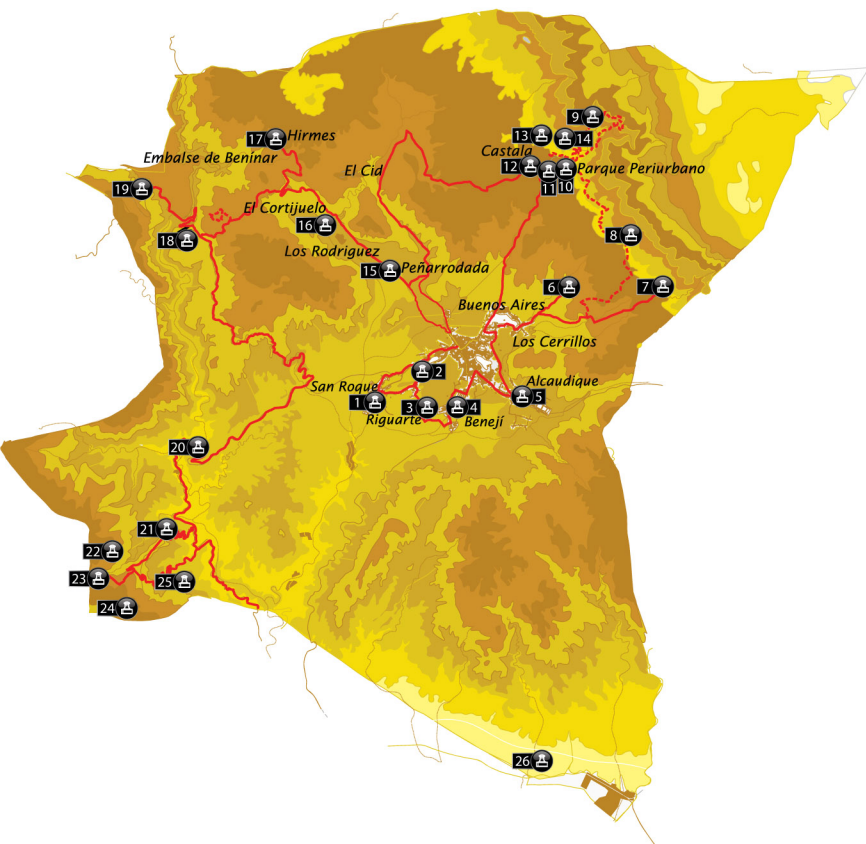

[RUTA EXTRAURBANA DE LAS FUENTES]

Excmo.
Ayuntamiento de Berja

LISTADO DE FUENTES

1. Fuente de la Salud
2. Fuente del Llanete
3. Fuente de la Rana
4. Fuente de Benejí
5. Fuente de Alcaudique
6. Fuente de la Ermita
7. Fuente de Hilas
8. Galería de Morales
9. Fuente del Cerezo
10. Fuentes del Parque Periurbano
11. Fuente del B. Bajo
12. Fuente del B. Alto
13. Fuente del Santo
14. Fuente de la Rambla
15. Fuente de Peñarrodada
16. Fuente del Cortijuelo
17. Fuente de Hirmes
18. Fuente del Cerro Viñas
19. Fuente de la Cañada Roa
20. Fuentes de Marbella
21. Fuente de la Chacina
22. Fuente de Algay
23. Fuente del Cortijo Gutiérrez
24. Fuente del Madroño
25. Fuente de Anacata
26. Fuente de las Alberquillas